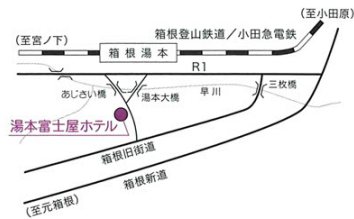

【交通のご案内】

- 【 車 】 小田原厚木道路 箱根ICから国道1号線経由5分 (3km)
  東名御殿場ICから国道138号線経由45分 (20km)
- 【電車・バス】 箱根湯本駅から徒歩3分 / JR小田原駅から箱根登山バス・伊豆箱根バス(箱根方面行)「湯本駅」下車徒歩3分
- 【タクシー】 JR小田原駅から15分

観光のご案内

- お車で！
  畑宿寄木会館 10分 / 生命の星・地球博物館 5分 / 箱根
  ペゴニア園 10分 / 箱根ガーデンミュージアム 5分
- 徒歩で！
  箱根町立郷土資料館 3分 / 早雲寺・早雲公園 15分

FUJIYA HOTEL CHAIN

富士屋ホテル (湯根 宮ノ下) TEL.0460-82-2211	箱根ホテル (湯根 戸ノ瀬畔) TEL.0460-83-6311	仙石ゴルフコース (湯根 仙石原) TEL.0460-84-8511
富士ビューホテル (山梨 河口湖畔) TEL.0555-83-2211	甲府富士屋ホテル (甲府 湯村温泉) TEL.055-253-8111	フルーツパーク富士屋ホテル (山梨 箱根川フルーツ公園) TEL.0553-22-8811
		大阪富士屋ホテル (大阪 ミナミ) TEL.06-6211-5522

箱根湯本温泉
湯本富士屋ホテル

〒250-0392 神奈川県足柄下郡箱根町湯本256-1
TEL.0460-85-6111 FAX.0460-85-6142

FUJIYA HOTEL URL <http://www.fujiyahotel.co.jp>

お問い合わせ・ご予約は各ホテルまたは、下記営業所まで

富士屋ホテルチェーン営業所
営業本部(小田原営業所)：0465-21-0021
東京：03-3273-6055 山梨：055-253-8111
名古屋：052-589-6333 大阪：06-6212-5931